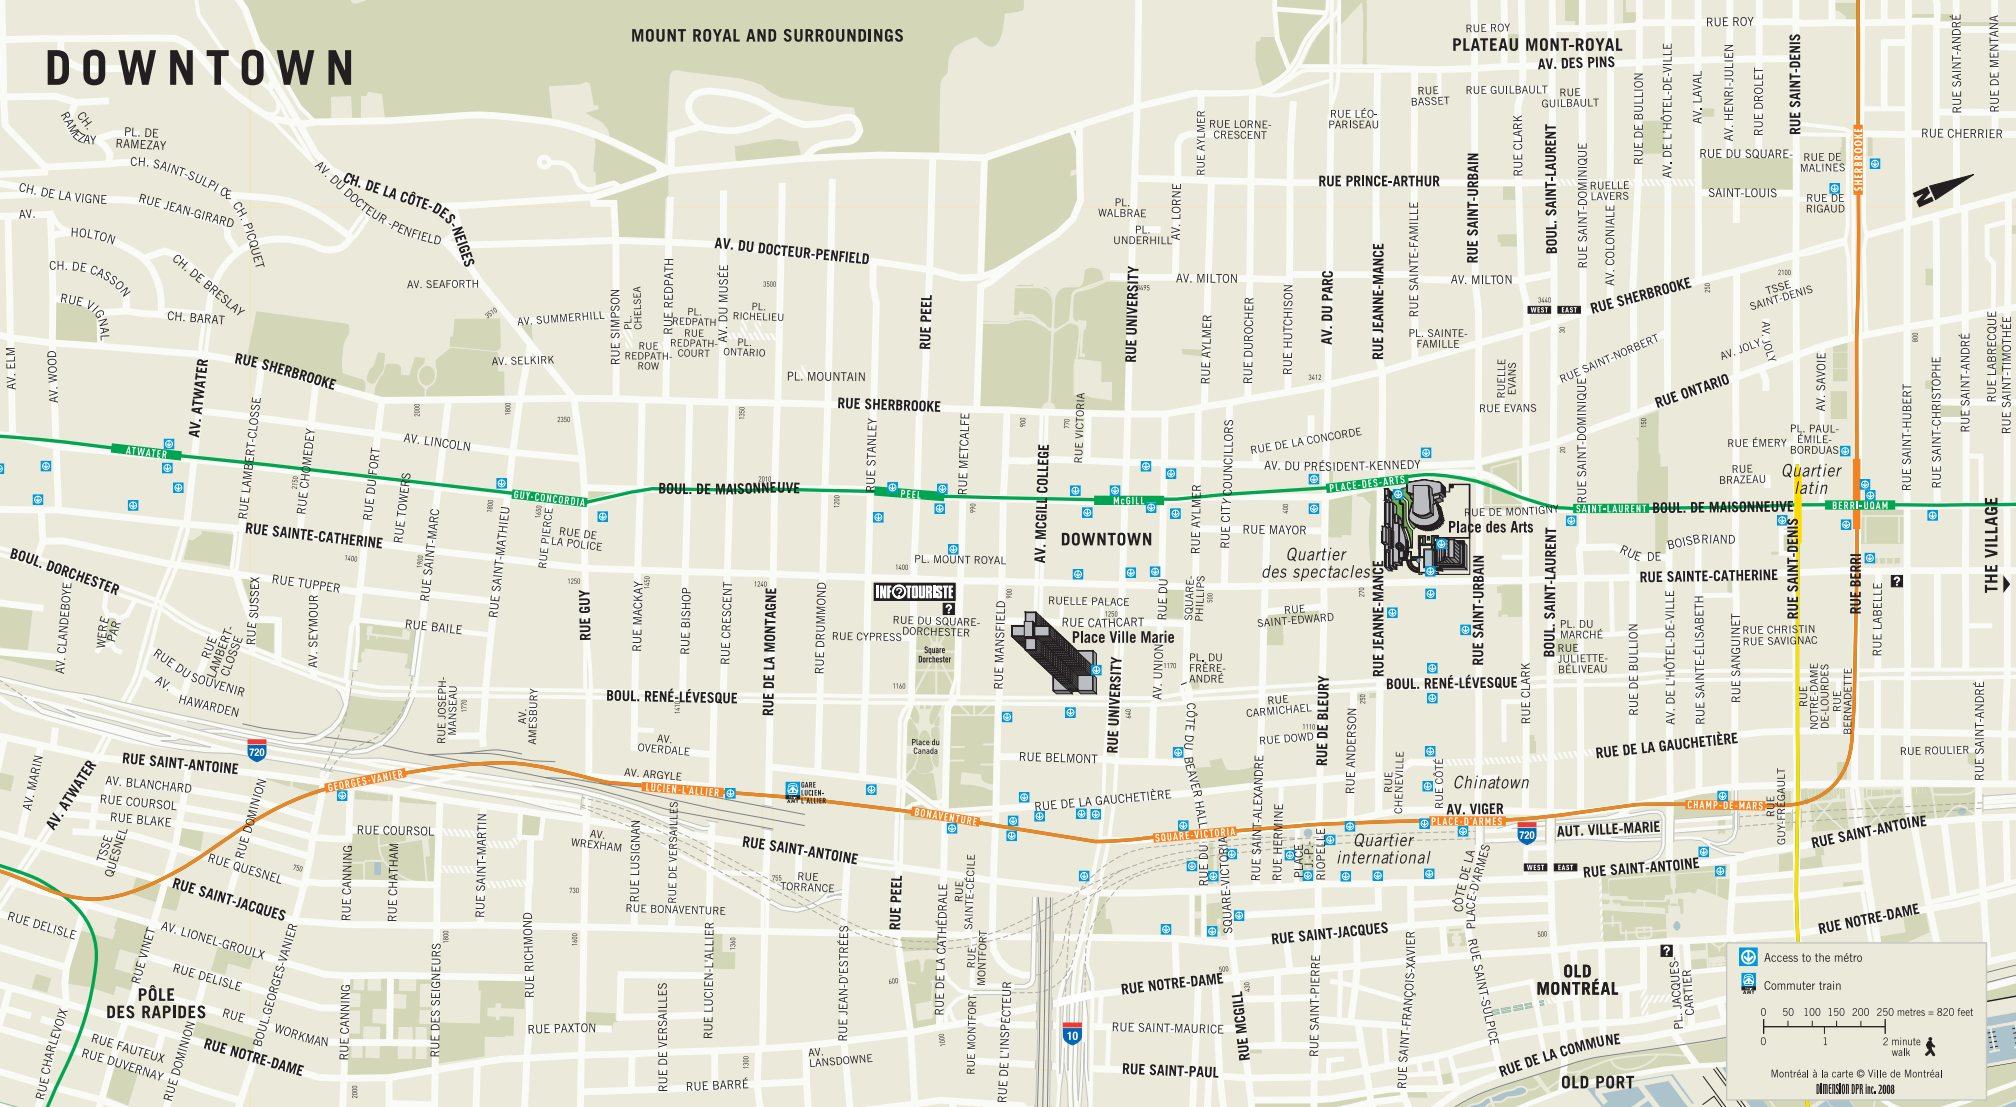

# DOWNTOWN

## MOUNT ROYAL AND SURROUNDINGS

Access to the métro

Commuter train

Montréal à la carte © Ville de Montréal

DIVISION DPR inc. 2008